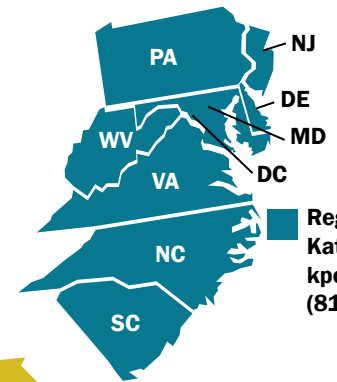

Region 3
 Joe Welsch
 jwelsch@rti.org
 (984) 327-5731

Region 8
 Katharine Pope
 kpope@rti.org
 (817) 879-9357

Region 7
 Melissa Pope
 mapope@rti.org
 (813) 992-8183

Region 5
 Amy Jenkinson
 ajenkinson@rti.org
 (817) 304-8873